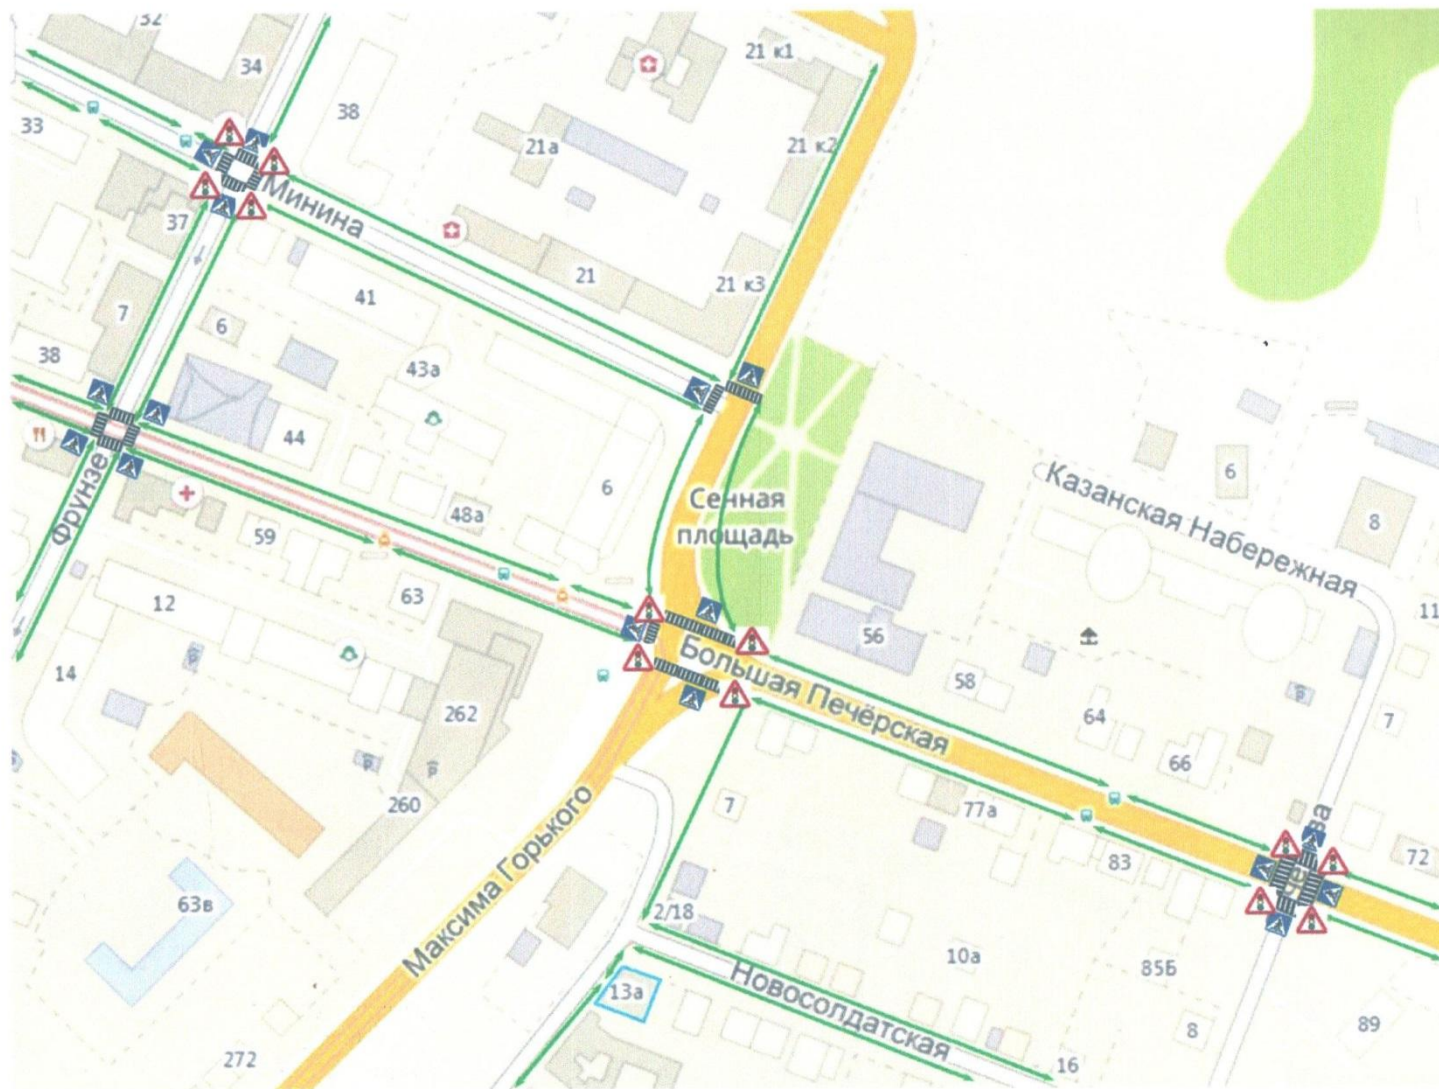

План-схема района расположения МБУ ДО «Школа искусств и ремесел им.А.С.Пушкина «Изограф»,
пути движения детей (учеников) по маршруту «Дом – школа - дом»

- светофор
- пешеходный переход
- направление движения пешеходов по тротуарам

Утверждаю: